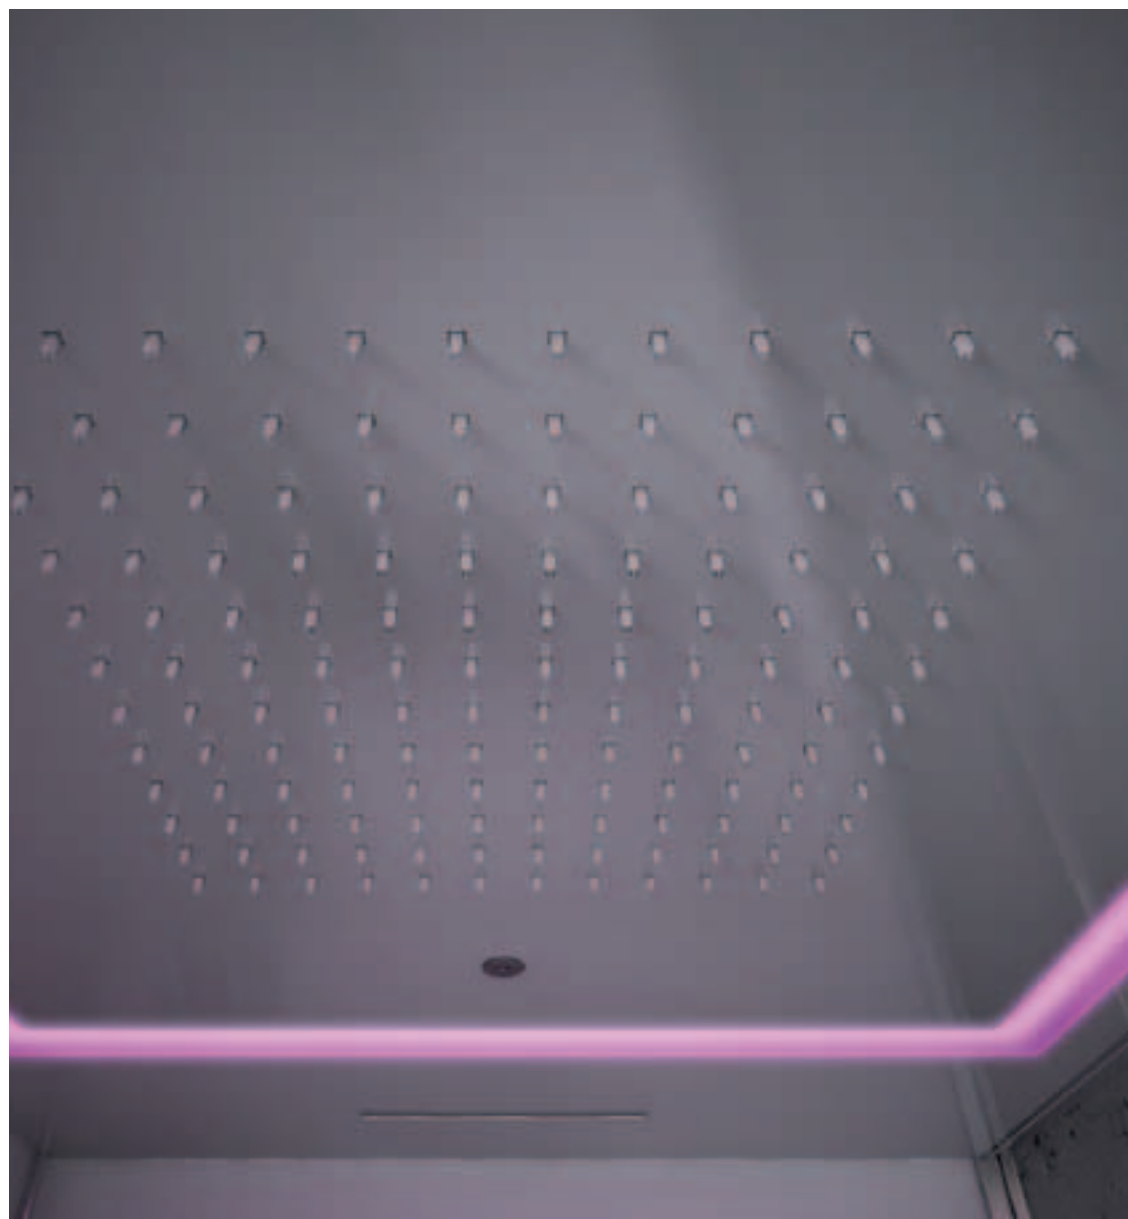

Il **Cromodream**® Jacuzzi® permette di scegliere tra 6 tonalità di base che vengono diffuse insieme all'acqua direttamente sul corpo. L'energia del rosso, la solarità del giallo, la purezza del bianco, la serenità del verde, l'intensità dell'azzurro e la carica dell'arancione possono anche diventare 4 differenti cicli di colore: veri e propri programmi di benessere.

La **cornice** di Frame Jacuzzi®, dalla sensibilità del designer Mario Ferrarini nasce la cura dei dettagli, l'estetica essenziale, la scelta dei materiali d'ispirazione naturale, piacevoli al tatto, capaci di rendere ancora più intense le esperienze sensoriali. Una soglia da varcare, in una continuità spaziale ideale, per entrare nell'avanguardia del wellness.

La tastiera **Touch Screen** Jacuzzi® consente, con un semplice tocco delle dita, di avere accesso alle tante funzioni della doccia, del bagno turco e dell'idromassaggio; un unico sistema di controllo elettronico sintetizza tutte le funzioni in un pannello comandi semplice e intuitivo.