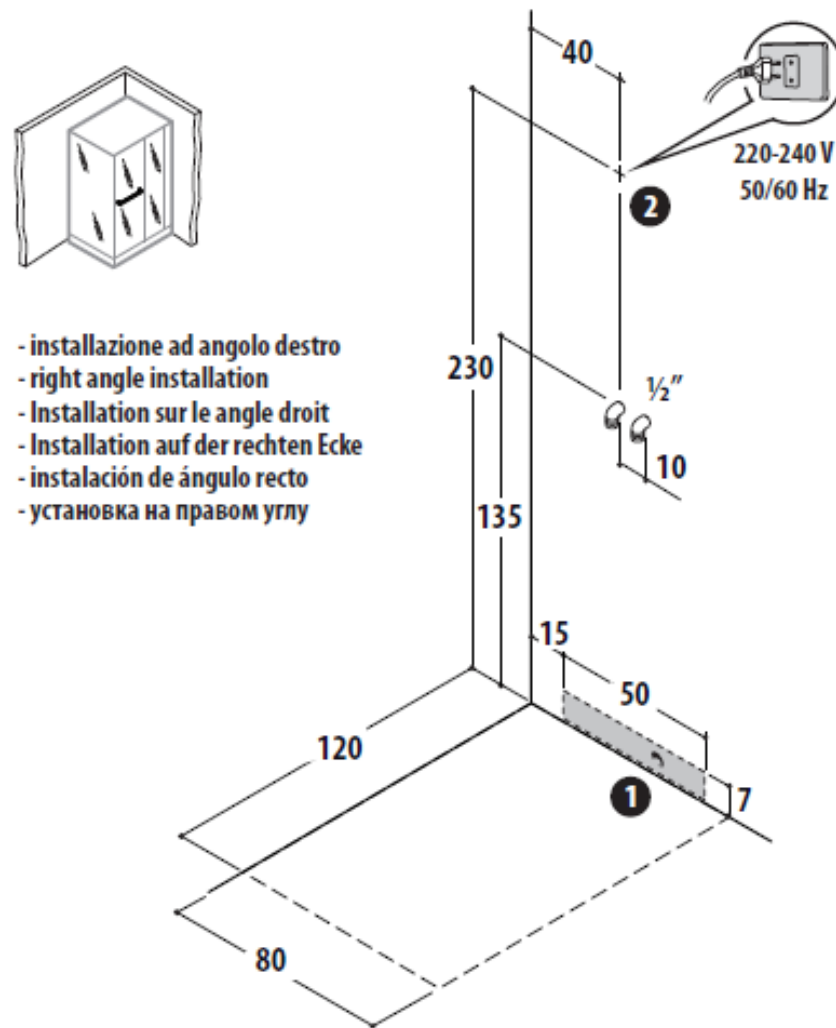

- left angle installation
- Installation sur le angle gauche
- Installation auf der linken Ecake
- instalación de ángulo izquierdo
- установка на левом углу

- right angle installation -
- Installation sur le angle droit -
- Installation auf der rechten Ecke -
- instalación de ángulo recto -
- установка на правом углу

Installation: left and right corner

Left Hand corner

Right Hand corner

cm cm

Code: BAL12220120

BOX BALI 120X80 SHOWER MONO W

PROJECTA
by JACUZZI®

Electric power 220/240V 50-60 Hz