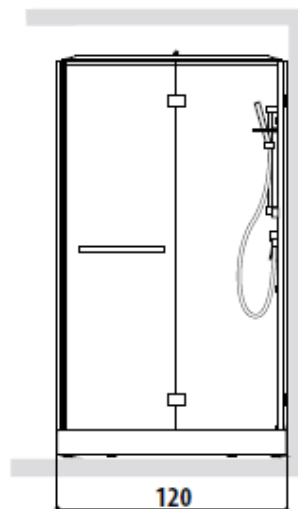

- left angle installation
- Installation sur le angle gauche
- Installation auf der linken Ecake
- instalación de ángulo izquierdo
- установка на левом углу

- right angle installation -
- Installation sur le angle droit -
- Installation auf der rechten Ecke -
- instalación de ángulo recto -
- установка на правом углу

Installation: left and right corner

Left Hand corner

Right Hand corner

cm cm

Code: BAL12220120

BOX BALI 120X80 SHOWER MONO W

PROJECTA
by JACUZZI®

Electric power 220/240V 50-60 Hz