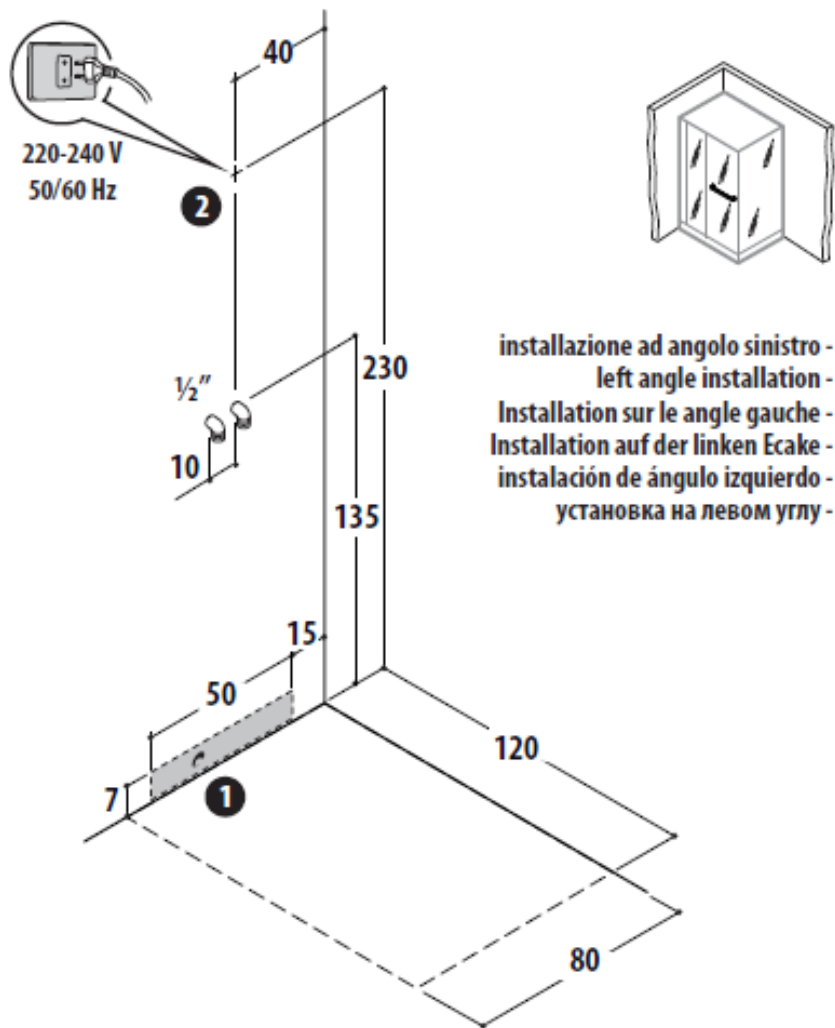

- left angle installation
- Installation sur le angle gauche
- Installation auf der linken Ecake
- instalación de ángulo izquierdo
- установка на левом углу

- right angle installation -
- Installation sur le angle droit -
- Installation auf der rechten Ecke -
- instalación de ángulo recto -
- установка на правом углу

Installation: left and right corner

Left Hand corner

Right Hand corner

cm cm

Code: BAL12220120

BOX BALI 120X80 SHOWER MONO W

PROJECTA
by JACUZZI®

Electric power 220/240V 50-60 Hz