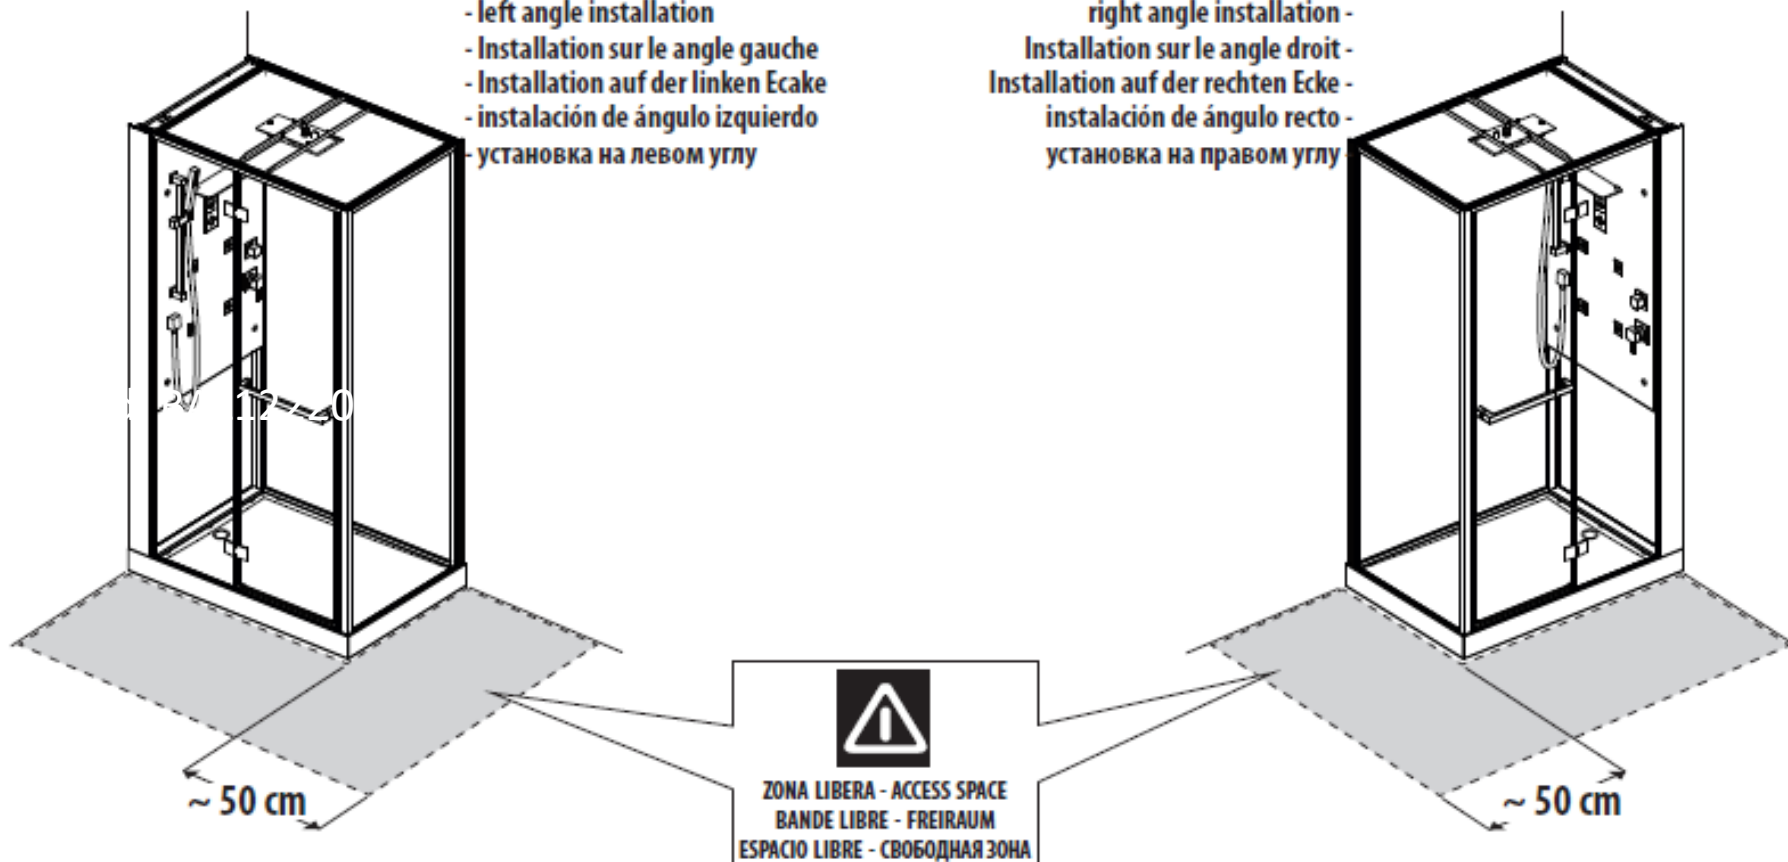

Metal frame
with adjustable feet

Compliant with
EN 15200 and EN 274-1

BALI. Your wellness island.

PROJECTA
by JACUZZI®

A minimum height of 240 cm and a surrounding free space of 50 cm on both sides are required for the installation.

- left angle installation
- Installation sur le angle gauche
- Installation auf der linken Ecake
- instalación de ángulo izquierdo
- установка на левом углу

- right angle installation -
- Installation sur le angle droit -
- Installation auf der rechten Ecke -
- instalación de ángulo recto -
- установка на правом углу