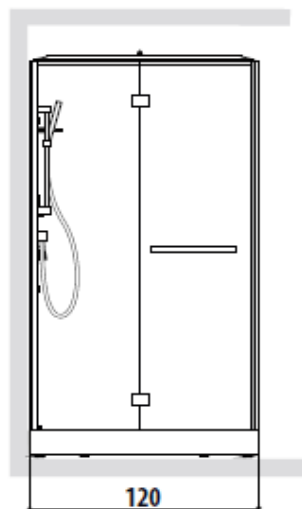

- left angle installation
- Installation sur le angle gauche
- Installation auf der linken Ecake
- instalación de ángulo izquierdo
- установка на левом углу

- right angle installation -
- Installation sur le angle droit -
- Installation auf der rechten Ecke -
- instalación de ángulo recto -
- установка на правом углу

Installation: left and right corner

Left Hand corner

Right Hand corner

cm cm

Code: BAL12220120

BOX BALI 120X80 SHOWER MONO W

PROJECTA
by JACUZZI®

Electric power 220/240V 50-60 Hz