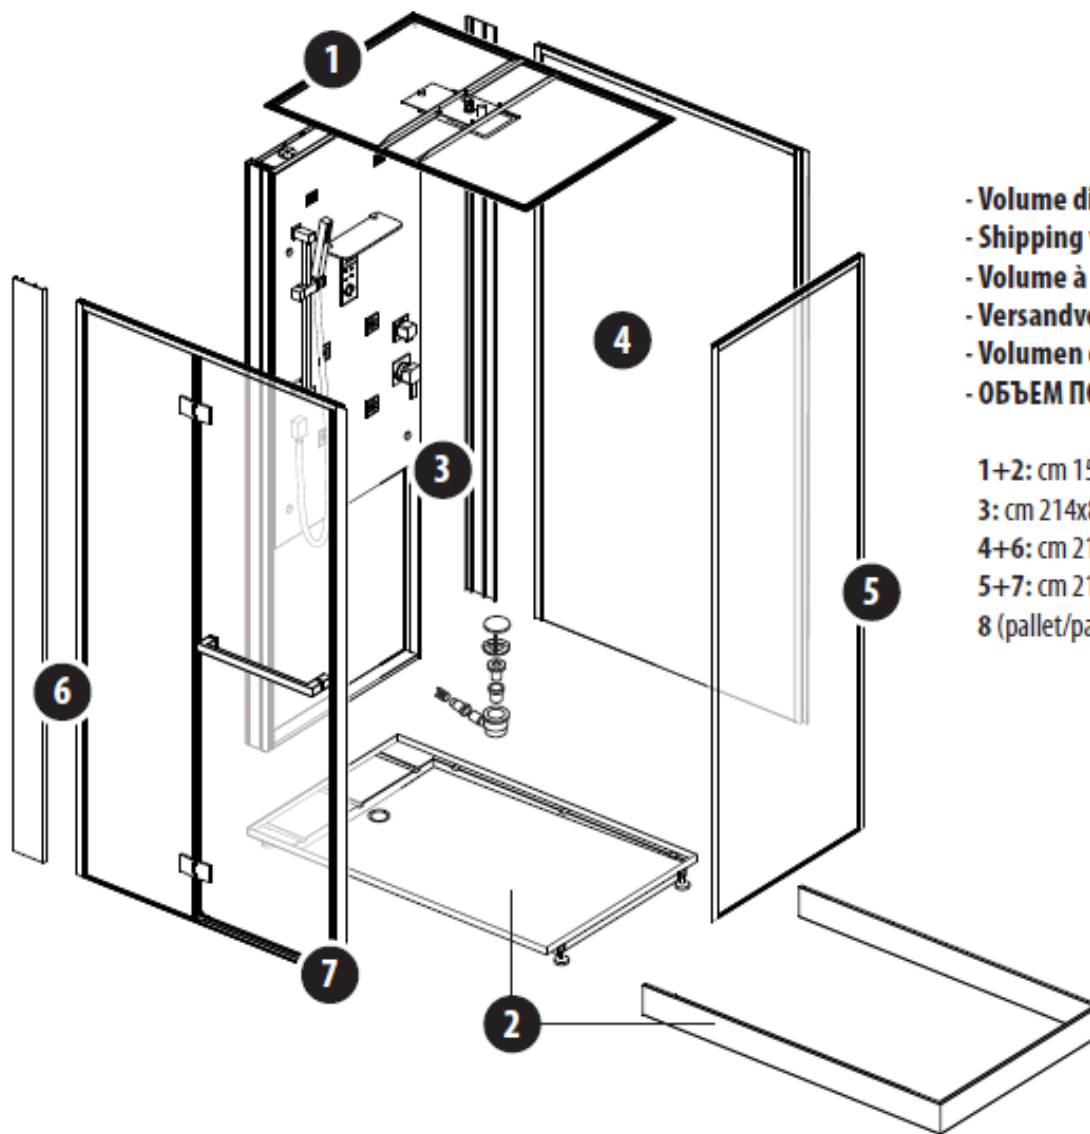

Packaging

- Volume di spedizione
- Shipping volume
- Volume à l'expédition
- Versandvolumen
- Volumen de expedición
- ОБЪЕМ ПОСТАВЛЯЕМОГО ГРУЗА

1+2: cm 158x83x21,5 - kg 42

3: cm 214x87x14,5 - kg 43

4+6: cm 214x112x7 - kg 56

5+7: cm 214x82x5 - kg 45

8 (pallet/palette): cm 116x53x222 - kg 17