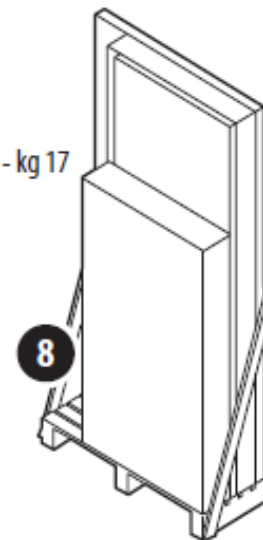

Code: BAL12220120

BOX BALI 120X80 SHOWER MONO W

PROJECTA
by JACUZZI®

Packaging

- Volume di spedizione
- Shipping volume
- Volume à l'expédition
- Versandvolumen
- Volumen de expedición
- ОБЪЕМ ПОСТАВЛЯЕМОГО ГРУЗА

1+2: cm 158x83x21,5 - kg 42

3: cm 214x87x14,5 - kg 43

4+6: cm 214x112x7 - kg 56

5+7: cm 214x82x5 - kg 45

8 (pallet/palette): cm 116x53x222 - kg 17

Code: BAL12220120

BOX BALI 120X80 SHOWER MONO W

PROJECTA
by JACUZZI®